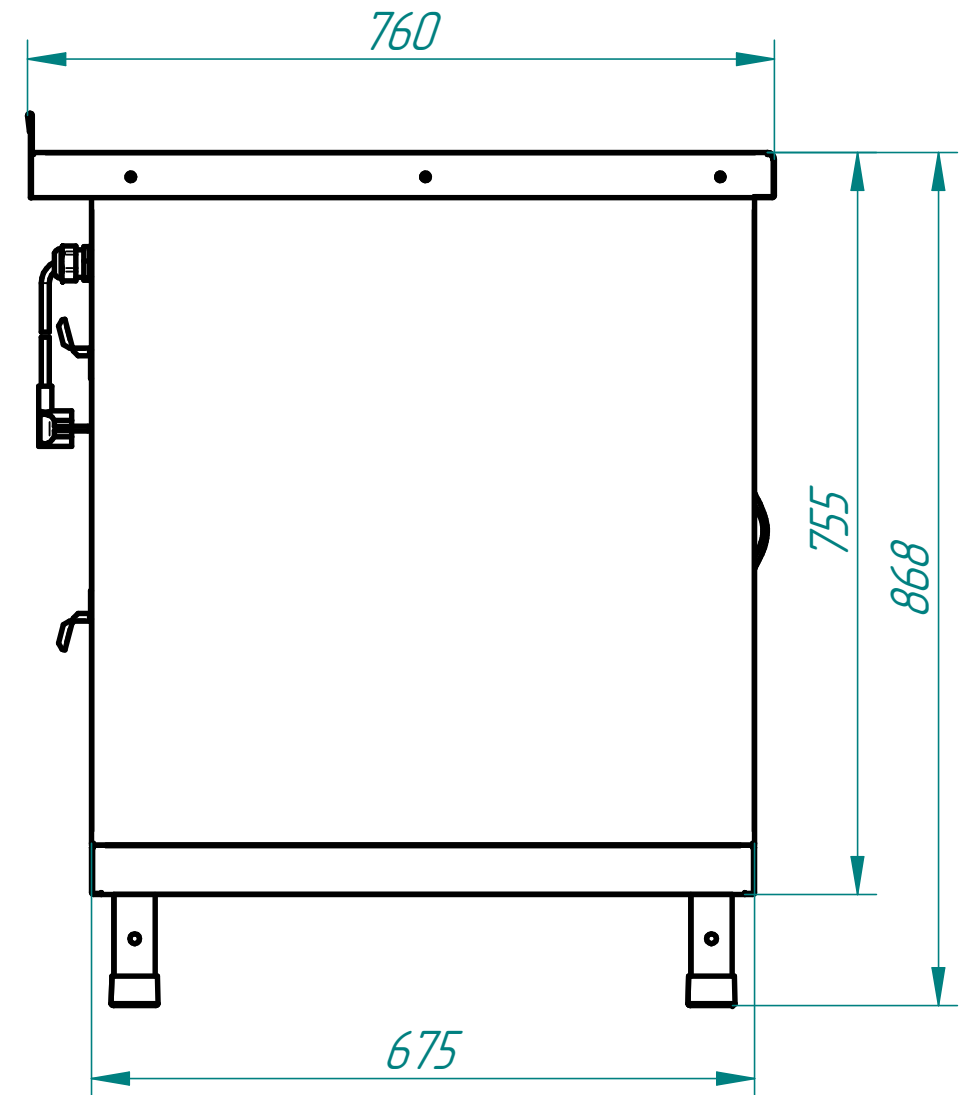

Стол-тумба купе СТК-2Д

Наименование параметра	Величина параметра
Код изделия	801057
Номинальная мощность, Вт	24
Номинальное напряжение, В	230
Количество ламп, шт	2
Допустимая нагрузка на столешницу, кг, не более	100
Допустимая нагрузка на полку, кг, не более	30
Габаритные размеры, мм, не более	
Длина	1000
Ширина	760
Высота	868
Масса, кг, не более	67

Стол-тумба купе СТК-2Д предназначен для хранения кухонной утвари (тарелки, чашки, ложки, вилки и т. д.) и продуктов питания в упаковке (крупы, макаронные изделия, приправы и т. д.). Все детали стола-тумбы, кроме дверки, изготовлены из нержавеющей стали. Дверки выполнены из МДФ. Внутренний объем стола-тумбы имеет подсветку.