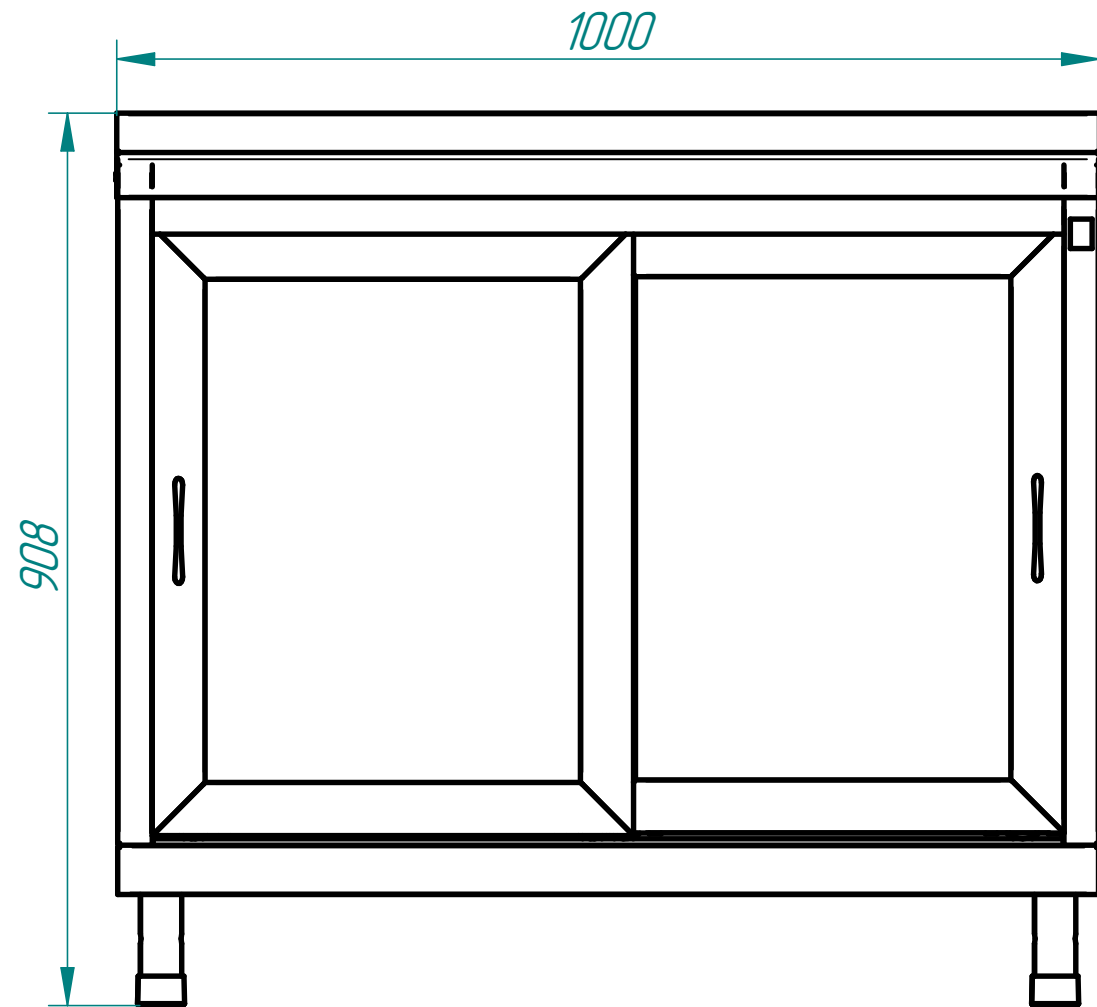

Стол-тумба купе СТК-2Д

Наименование параметра	Величина параметра
Код изделия	801057
Номинальная мощность, Вт	24
Номинальное напряжение, В	230
Количество ламп, шт	2
Допустимая нагрузка на столешницу, кг, не более	100
Допустимая нагрузка на полку, кг, не более	30
Габаритные размеры, мм, не более	
Длина	1000
Ширина	760
Высота	868
Масса, кг, не более	67

Стол-тумба купе СТК-2Д предназначен для хранения кухонной утвари (тарелки, чашки, ложки, вилки и т. д.) и продуктов питания в упаковке (крупы, макаронные изделия, приправы и т. д.). Все детали стола-тумбы, кроме дверки, изготовлены из нержавеющей стали. Дверки выполнены из МДФ. Внутренний объем стола-тумбы имеет подсветку.